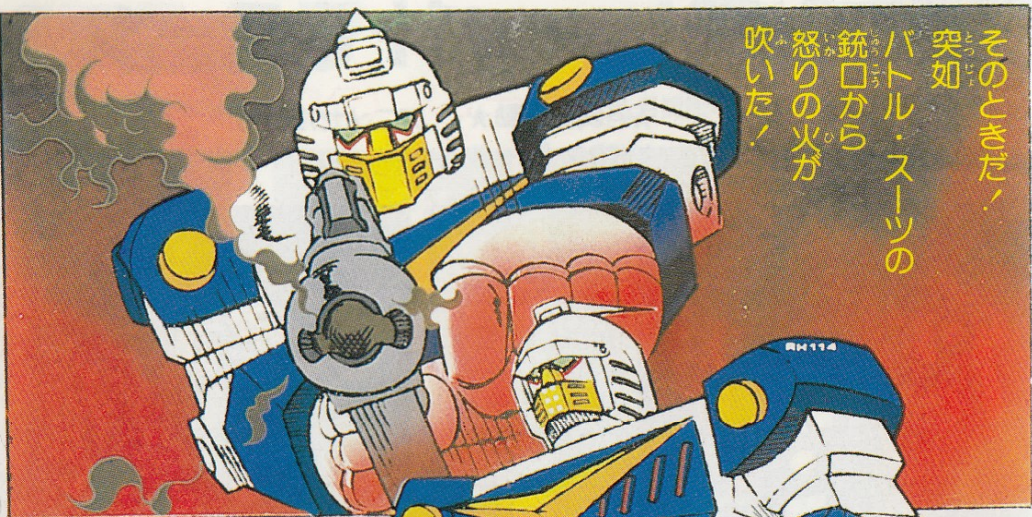

そして数年の歳月は流れ…  
カーネル博士は、  
銀河系のはずれにある  
惑星Z（ゼット）  
に巨大な  
スペース  
ドームを  
作り  
あげて  
いた。

彼は  
新天地を  
作るべく  
各惑星より同志を募り  
また  
ピラト総督引きいる  
ギト帝国の野望を  
打ち砕くべく  
秘かに力をたくわえていた。

そのときだ！  
突如！  
バトル・スーツの  
銃口から  
怒りの火が  
吹いた！