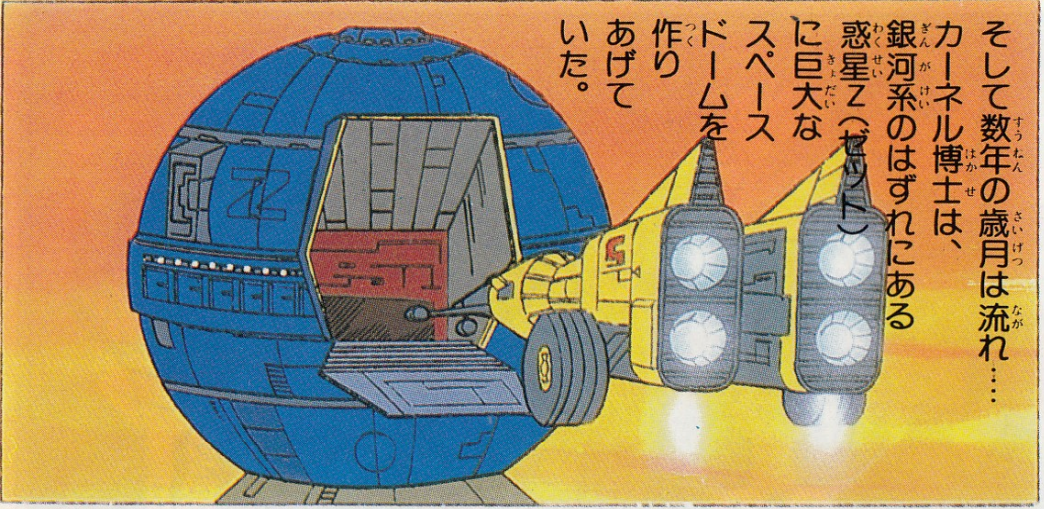

そして数年の歳月は流れ…  
カーネル博士は、  
銀河系のはずれにある  
惑星Z（ゼット）  
に巨大な  
スペース  
ドームを  
作り  
あげて  
いた。

彼は  
新天地を  
作るべく  
各惑星より同志を募り  
また  
ピラト総督引きいる  
ギト帝国の野望を  
打ち砕くべく  
秘かに力をたくわえていた。

そのときだ！  
突如！  
バトル・スーツの  
銃口から  
怒りの火が  
吹いた！