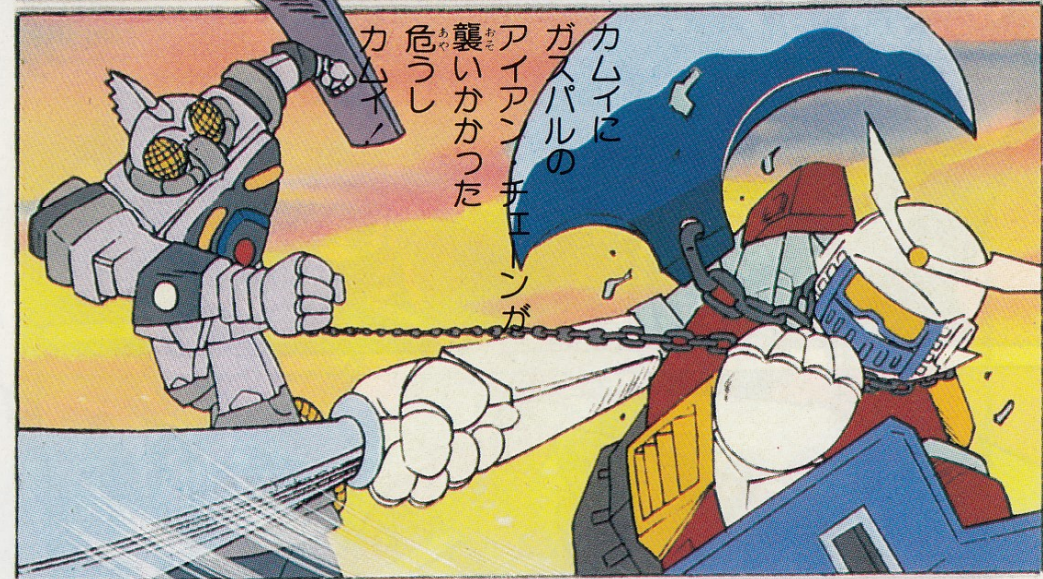

カムイに
ガスパルの
アイアン
襲いかかった
危うし
カムイ