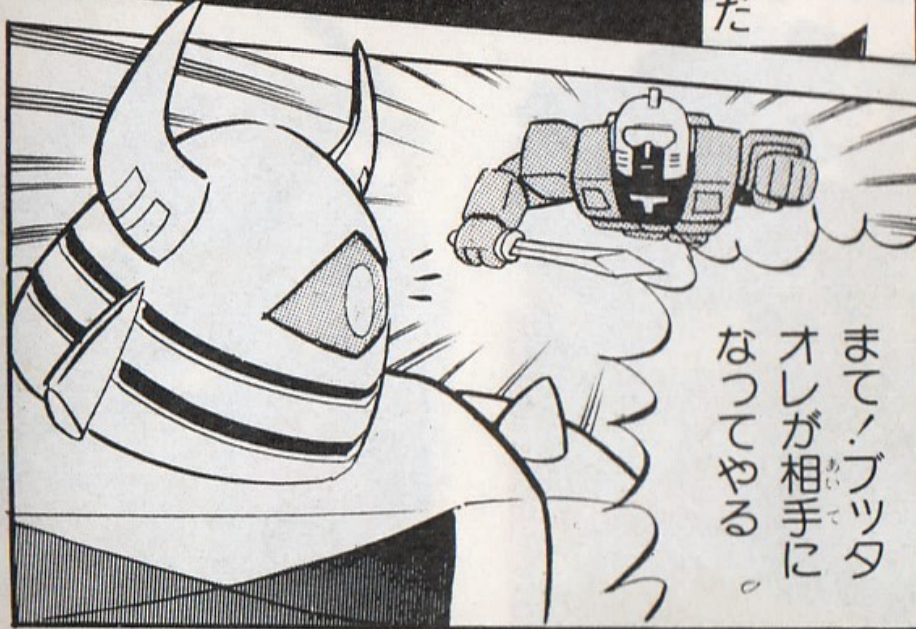

サ・アニメーション

THE ANIMAGE

SUPER REAL TYPE

ACTION COMICS

ブツダ

〈ブツダ完成写真〉

BUJIDADA

企画©中村プロダクション

ブツダは基地
破壊の司令を
うけていたのだ

まて、ブツダ
オレが相手に
なつてやる。

ていこく しんりく
ギド帝国の侵略

ブツダのアイアン
ハンマーがバイソン軍基地を
切りさいていた

MECHANIC DESIGN

●ネオ・ウラン合金のボディ

●アームシールド
超鋼合金のたて

●アイアンカッター
どんなものも切りさく