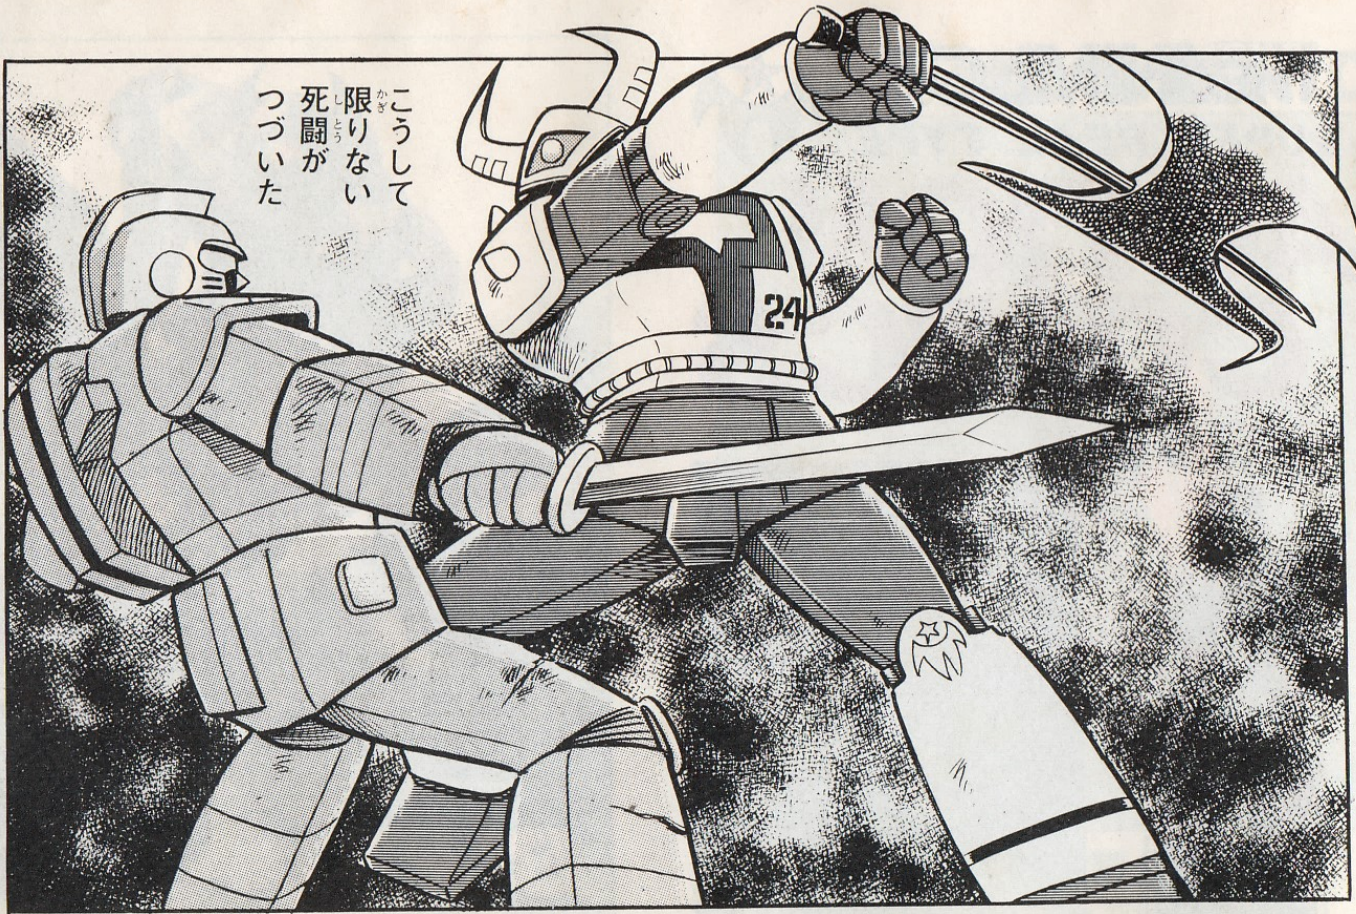

サ・アニメーション

THE ANIMAGE

SUPER REAL TYPE

ACTION COMICS

ブツダ

〈ブツダ完成写真〉

BUJIDADA

企画©中村プロダクション

ブツダは基地
破壊の司令を
うけていたのだ

まて、ブツダ
オレが相手に
なつてやる。

ていこく しんりく
ギド帝国の侵略

ブツダのアイアン
ハンマーがバイソン軍基地を
切りさいていた

MECHANIC DESIGN

●ネオ・ウラン合金のボディ

●アームシールド
超鋼合金のたて

●アイアンカッター
どんなものも切りさく