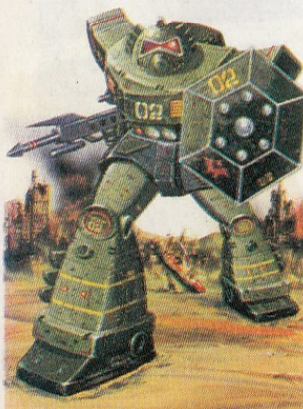

サ・アニメーション

THE ANIMAGE

SUPER REAL TYPE

ACTION COMICS

ブツダ

〈ブツダ完成写真〉

BUJIDADA

企画©中村プロダクション

ブツダは基地
破壊の司令を
うけていたのだ

まて、ブツダ
オレが相手に
なつてやる。

ていこく しんりく
ギド帝国の侵略

ブツダのアイアン
ハンマーがバイソン軍基地を
切りさいていた

MECHANIC DESIGN

●ネオ・ウラン合金のボディ

●アームシールド
超鋼合金のたて

●アイアンカッター
どんなものも切りさく

●地上走行速度 160km/h
●大気飛行速度 069宇宙ノット

株式会社 有井製作所

〒335 埼玉県ワラビ市錦町2-5-21

BATTLE SUIT

バトルスーツブッダ

バトルスーツゲッツ

バトルスーツホルム

バトルスーツスカラ

BATTLE SUIT

バトルスーツソムロ

バトルスーツベンダー

バトルスーツモック

バトルスーツクロノス