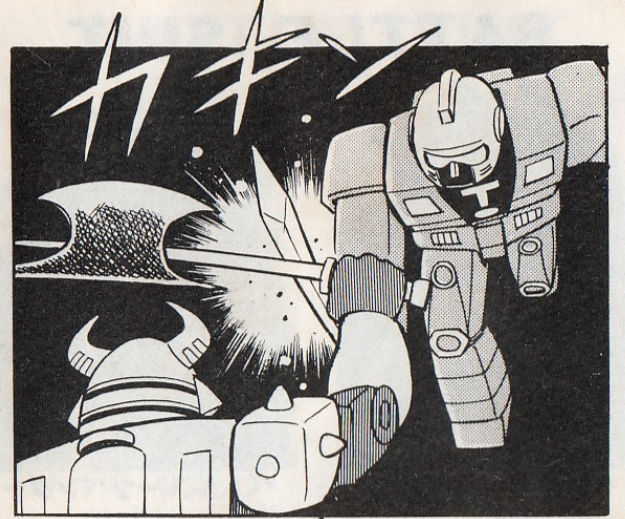

ブツダは基地
破壊の司令を
うけていたのだ

まて、ブツダ
オレが相手に
なつてやる。

ていこく しんりく
ギド帝国の侵略

ブツダのアイアン
ハンマーがバイソン軍基地を
切りさいていた

MECHANIC DESIGN

●ネオ・ウラン合金のボディ

●アームシールド
超鋼合金のたて

●アイアンカッター
どんなものも切りさく