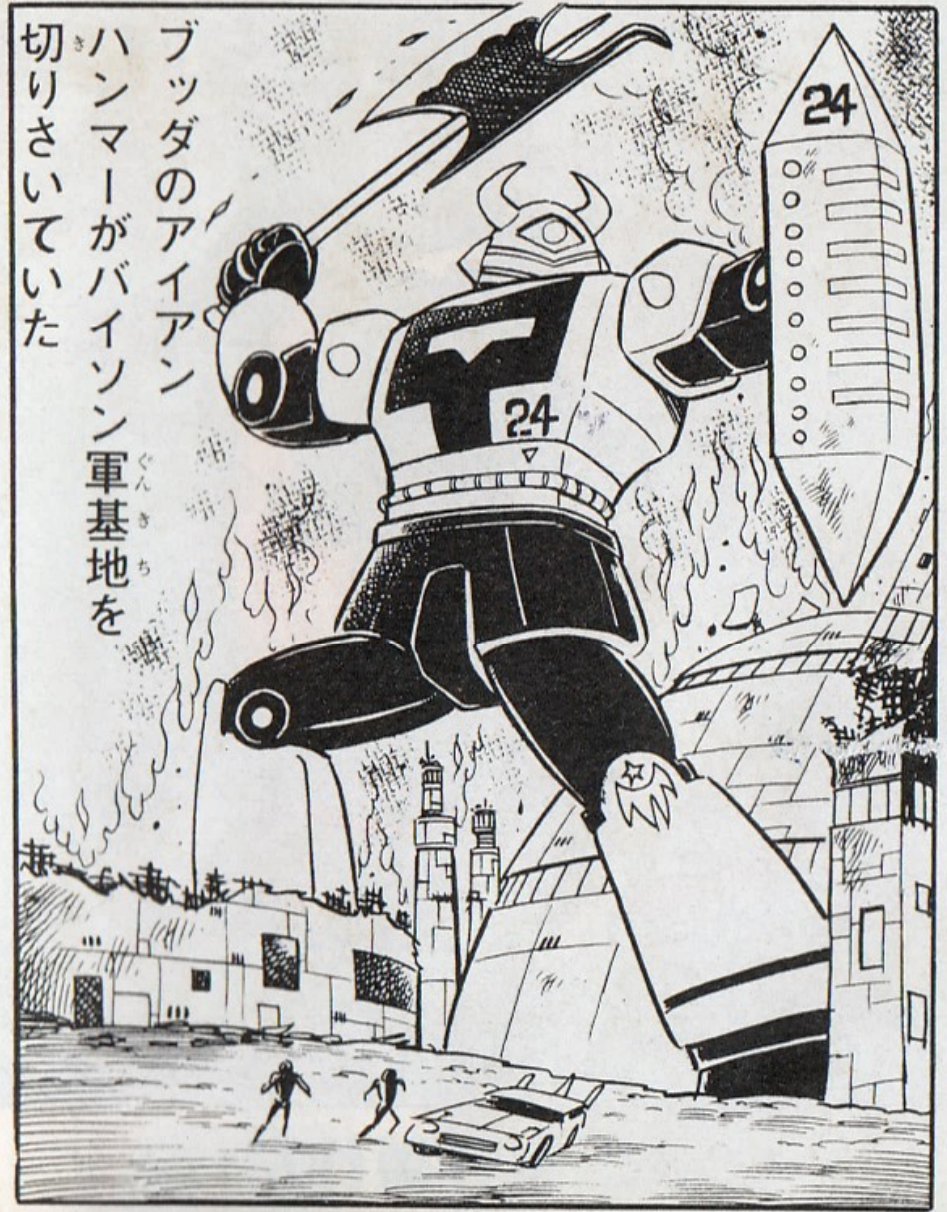

サ・アニメーション

THE ANIMAGE

SUPER REAL TYPE

ACTION COMICS

ブツダ

〈ブツダ完成写真〉

BUJIDADA

企画©中村プロダクション

ブツダは基地
破壊の司令を
うけていたのだ

まて、ブツダ
オレが相手に
なつてやる。

ていこく しんりく
ギド帝国の侵略

ブツダのアイアン
ハンマーがバイソン軍基地を
切りさいていた

MECHANIC DESIGN

●ネオ・ウラン合金のボディ

●アームシールド
超鋼合金のたて

●アイアンカッター
どんなものも切りさく