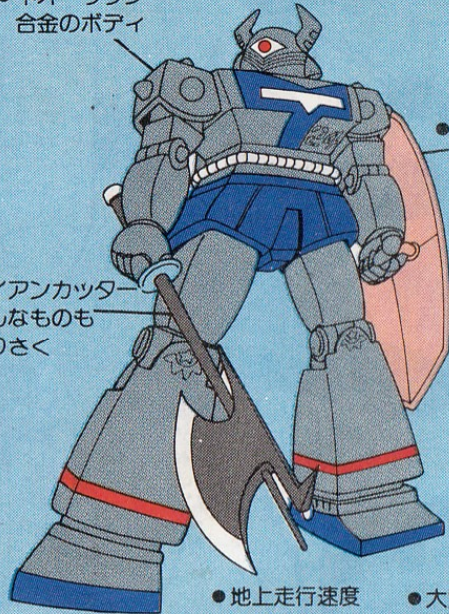

サ・アニメーション

THE ANIMAGE

SUPER REAL TYPE

ACTION COMICS

ブツダ

〈ブツダ完成写真〉

BUJIDADA

企画©中村プロダクション

ブツダは基地
破壊の司令を
うけていたのだ

まて、ブツダ
オレが相手に
なつてやる。

ていこく しんりく
ギド帝国の侵略

ブツダのアイアン
ハンマーがバイソン軍基地を
切りさいていた

MECHANIC DESIGN

●ネオ・ウラン合金のボディ

●アームシールド
超鋼合金のたて

●アイアンカッター
どんなものも切りさく